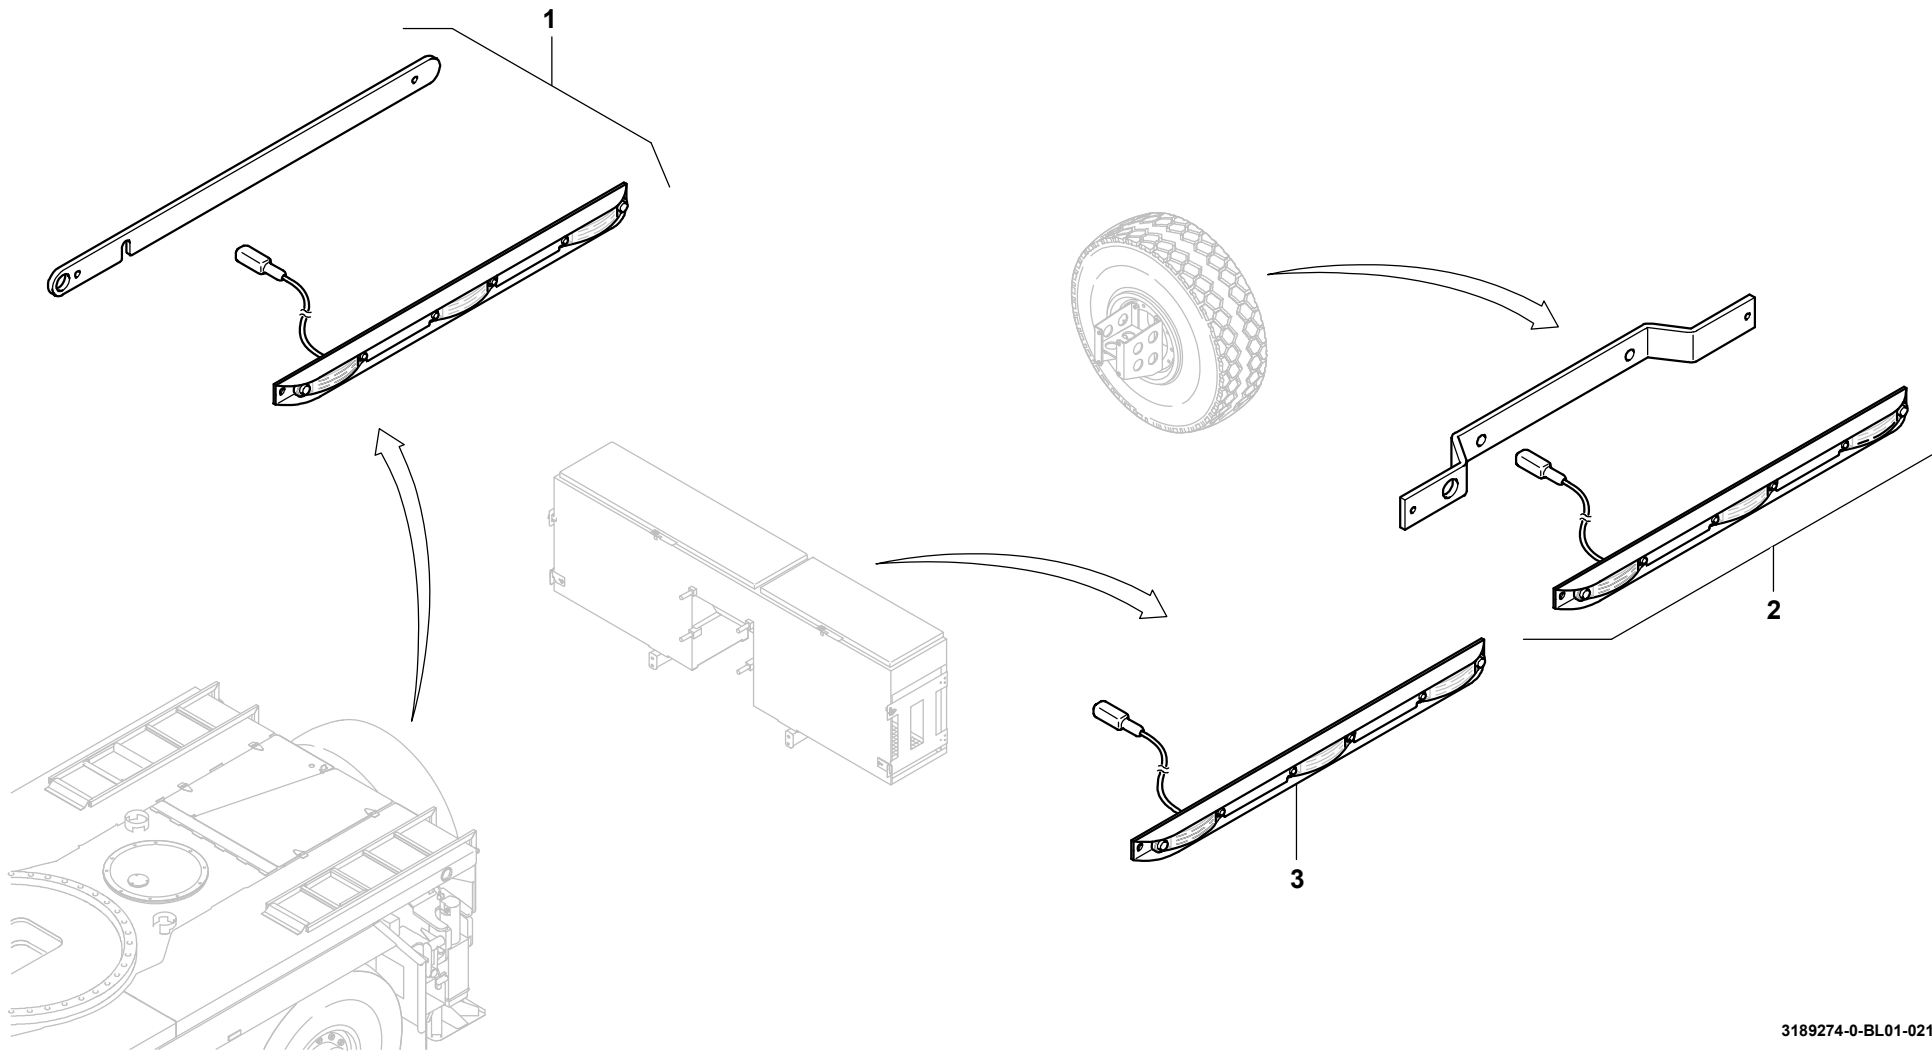

GROVEVARIANTEN LICHTLEISTE HINTEN
VARIANTS LIGHT STRIP REARBILDTADEL
PICTORIAL DISPLAY**GMK3060**

02.17

3189274-ETL #

1/1

3189274-0-BL01-0217-3060